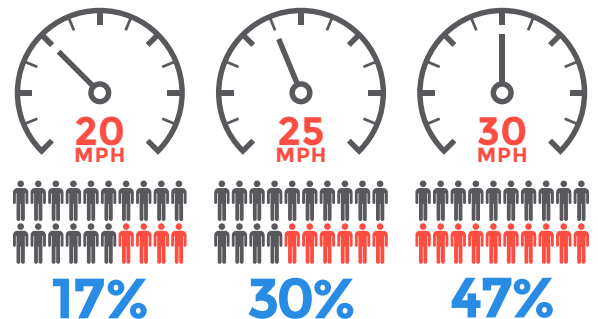

只为更安全的
波士顿

SPEED
LIMIT
25

波士顿设定了新的默认限速。

如果您未看到标志，则速度限制为 25 MPH。

表现出您的支持。

访问 boston.gov/25mph 了解如何表现出您的支持并参与其中。

注意您的速度。

以 25 mph 限速或更低速度开车。您可以帮助拯救生命。如果出现了撞车事故，造成重伤或死亡的几率会更低。

严重或致命伤害的可能性 针对被以这样的速度驾驶的司机撞到的行人。

生效日期：
01.09.17

BOSTON.GOV/25MPH // VISIONZEROBOSTON.ORG